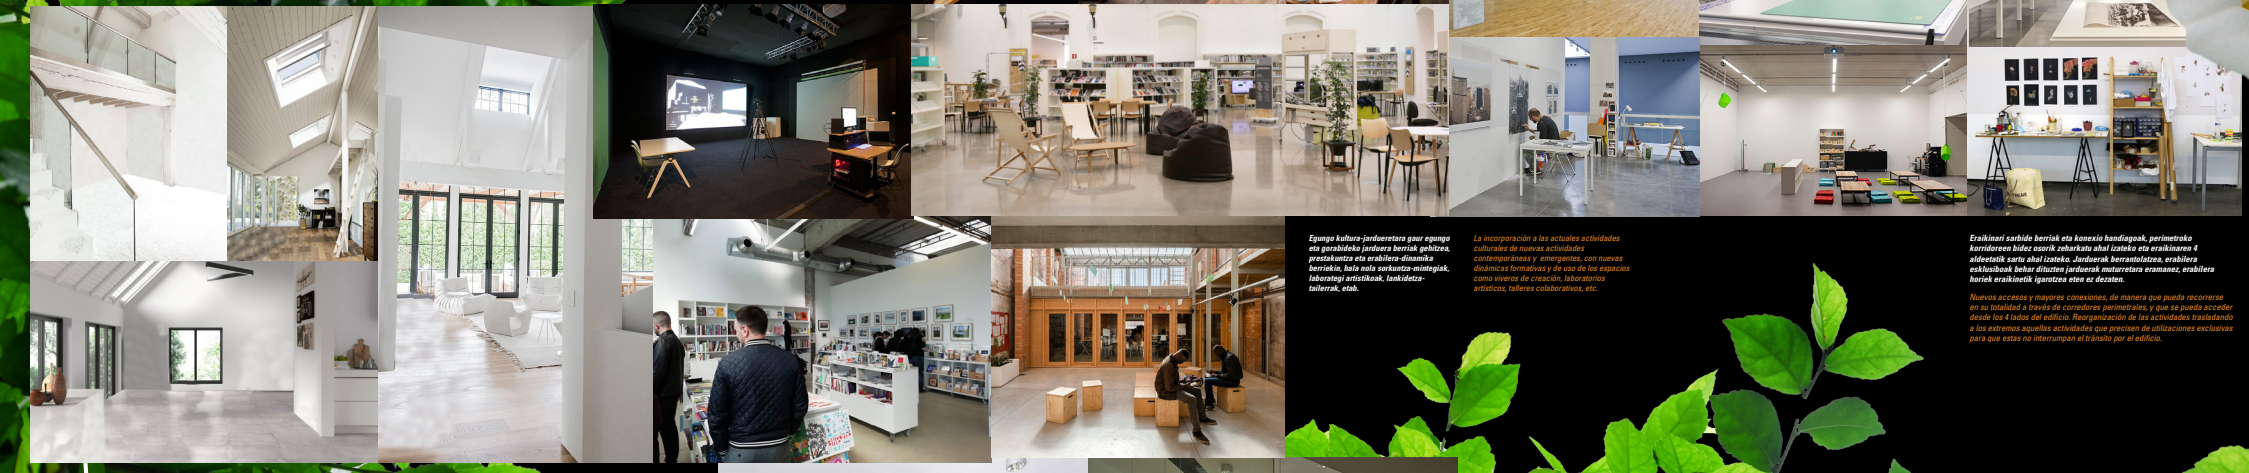

Kultura Etxea eraikinaren barne eraberritzea

Reforma interior del edificio de la Kultura Etxea

SORMEN LANTEGIA
ARTESANIAK, ARTE
PLASTIKOAK, DISEINUA,
ARKITEKTURA, TEKNO-
LOGIA ETA IKUS-ENTZU-
NEZKOAK
1520m²